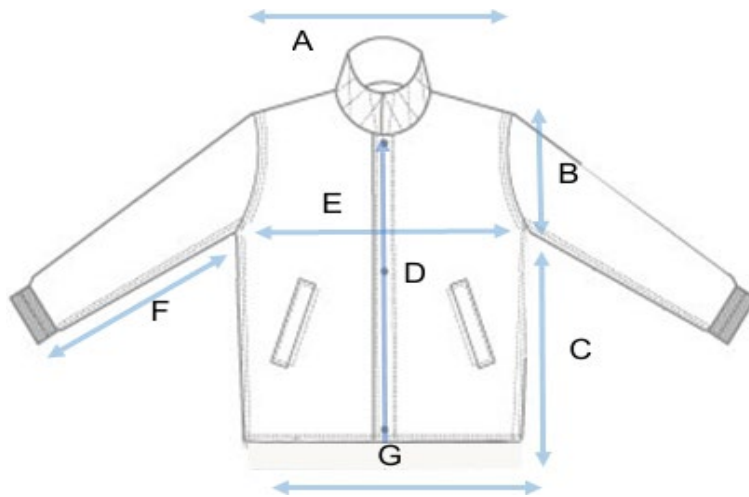

TABLA MEDIDA CAMPERA IGNIFUGA PROWORK

MEDIDA / TALLE		XS	S	M	L	XL	XXL	3XL	4XL	5XL
A	ANCHO DE HOMBROS	50	52	54	56	58	60	62	64	64
B	SISA (Alto)	28	28	28	30	30	32	32	34	34
C	LARGO CUERPO (Bajo Sisa)	32	41	43	43	46	46	48	48	50
D	LARGO CUERPO (Central)	57	59	61	63	65	67	70	74	79
E	ANCHO CUERPO	60	62	65	68	71	74	78	83	85
F	LARGO MANGA (Sisa a puño)	44	50	52	54	56	58	60	60	63
G	ANCHO CINTURA	60	62	65	68	71	74	78	83	85

TABLA DE MEDIDAS EXPRESADAS EN CENTRIMETROS - MARGEN +/- 1 CM